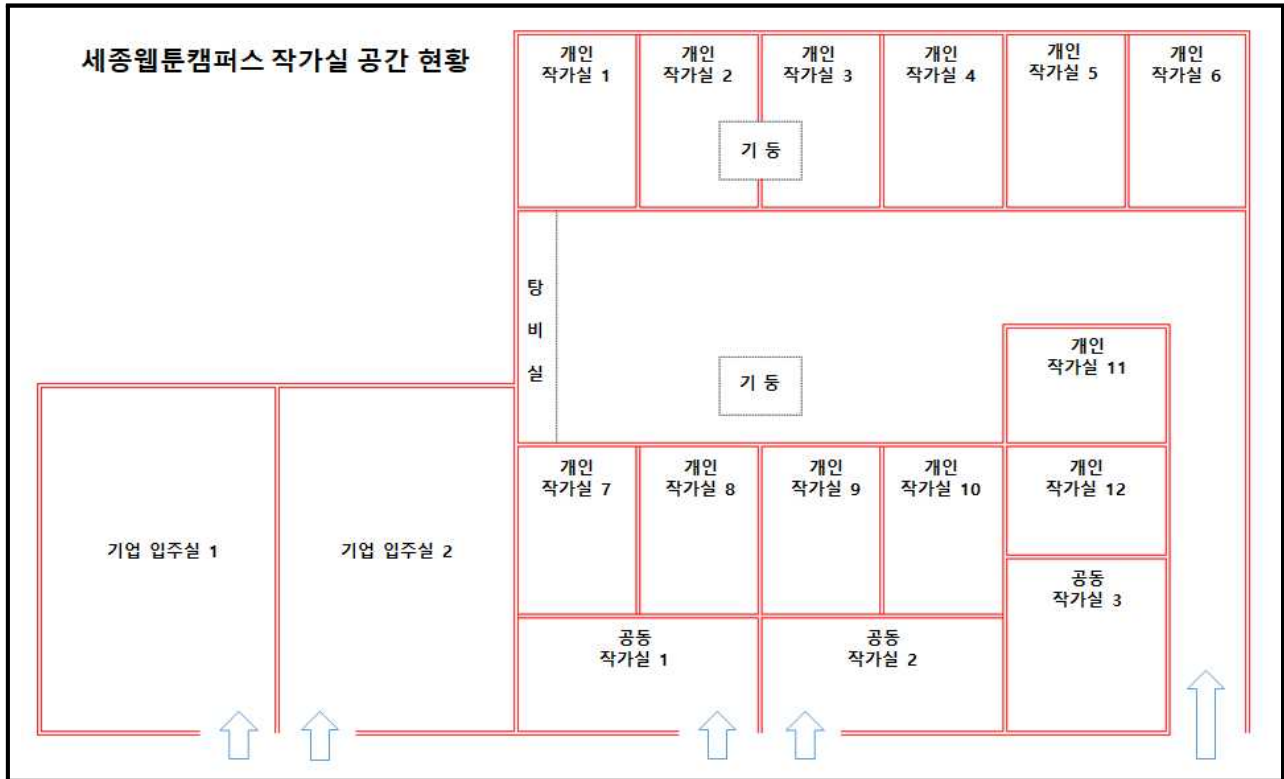

세종웹툰캠퍼스 입주 공간 현황

□ 입주 공간 현황

※ 개인작가실(1인실) 12개실 / 공동작가실(2인실) 3개실 / 기업입주실(4인실) 2개실

□ 유의사항 안내

- 제출 서류에 허위 사실을 기재하여 접수한 경우에는 신청 취소 및 재단에서 수행하는 지원사업 참가 시, 제재 조치 등의 불이익을 받을 수 있음
- 입주기간은 최초 2년으로, 최장 5년까지 연장 가능하며, 별도의 연장 심사를 받아야 함
- (재)세종테크노파크 개최 행사 및 기타 프로그램 적극 참여
- 입주 작가 및 기업은 월 100시간 이상 입주실 실제 사용 의무
- 세종웹툰캠퍼스의 원활한 운영을 위해 세종테크노파크와 협조해야 하며, 안전사항에 대해 준수해야 함